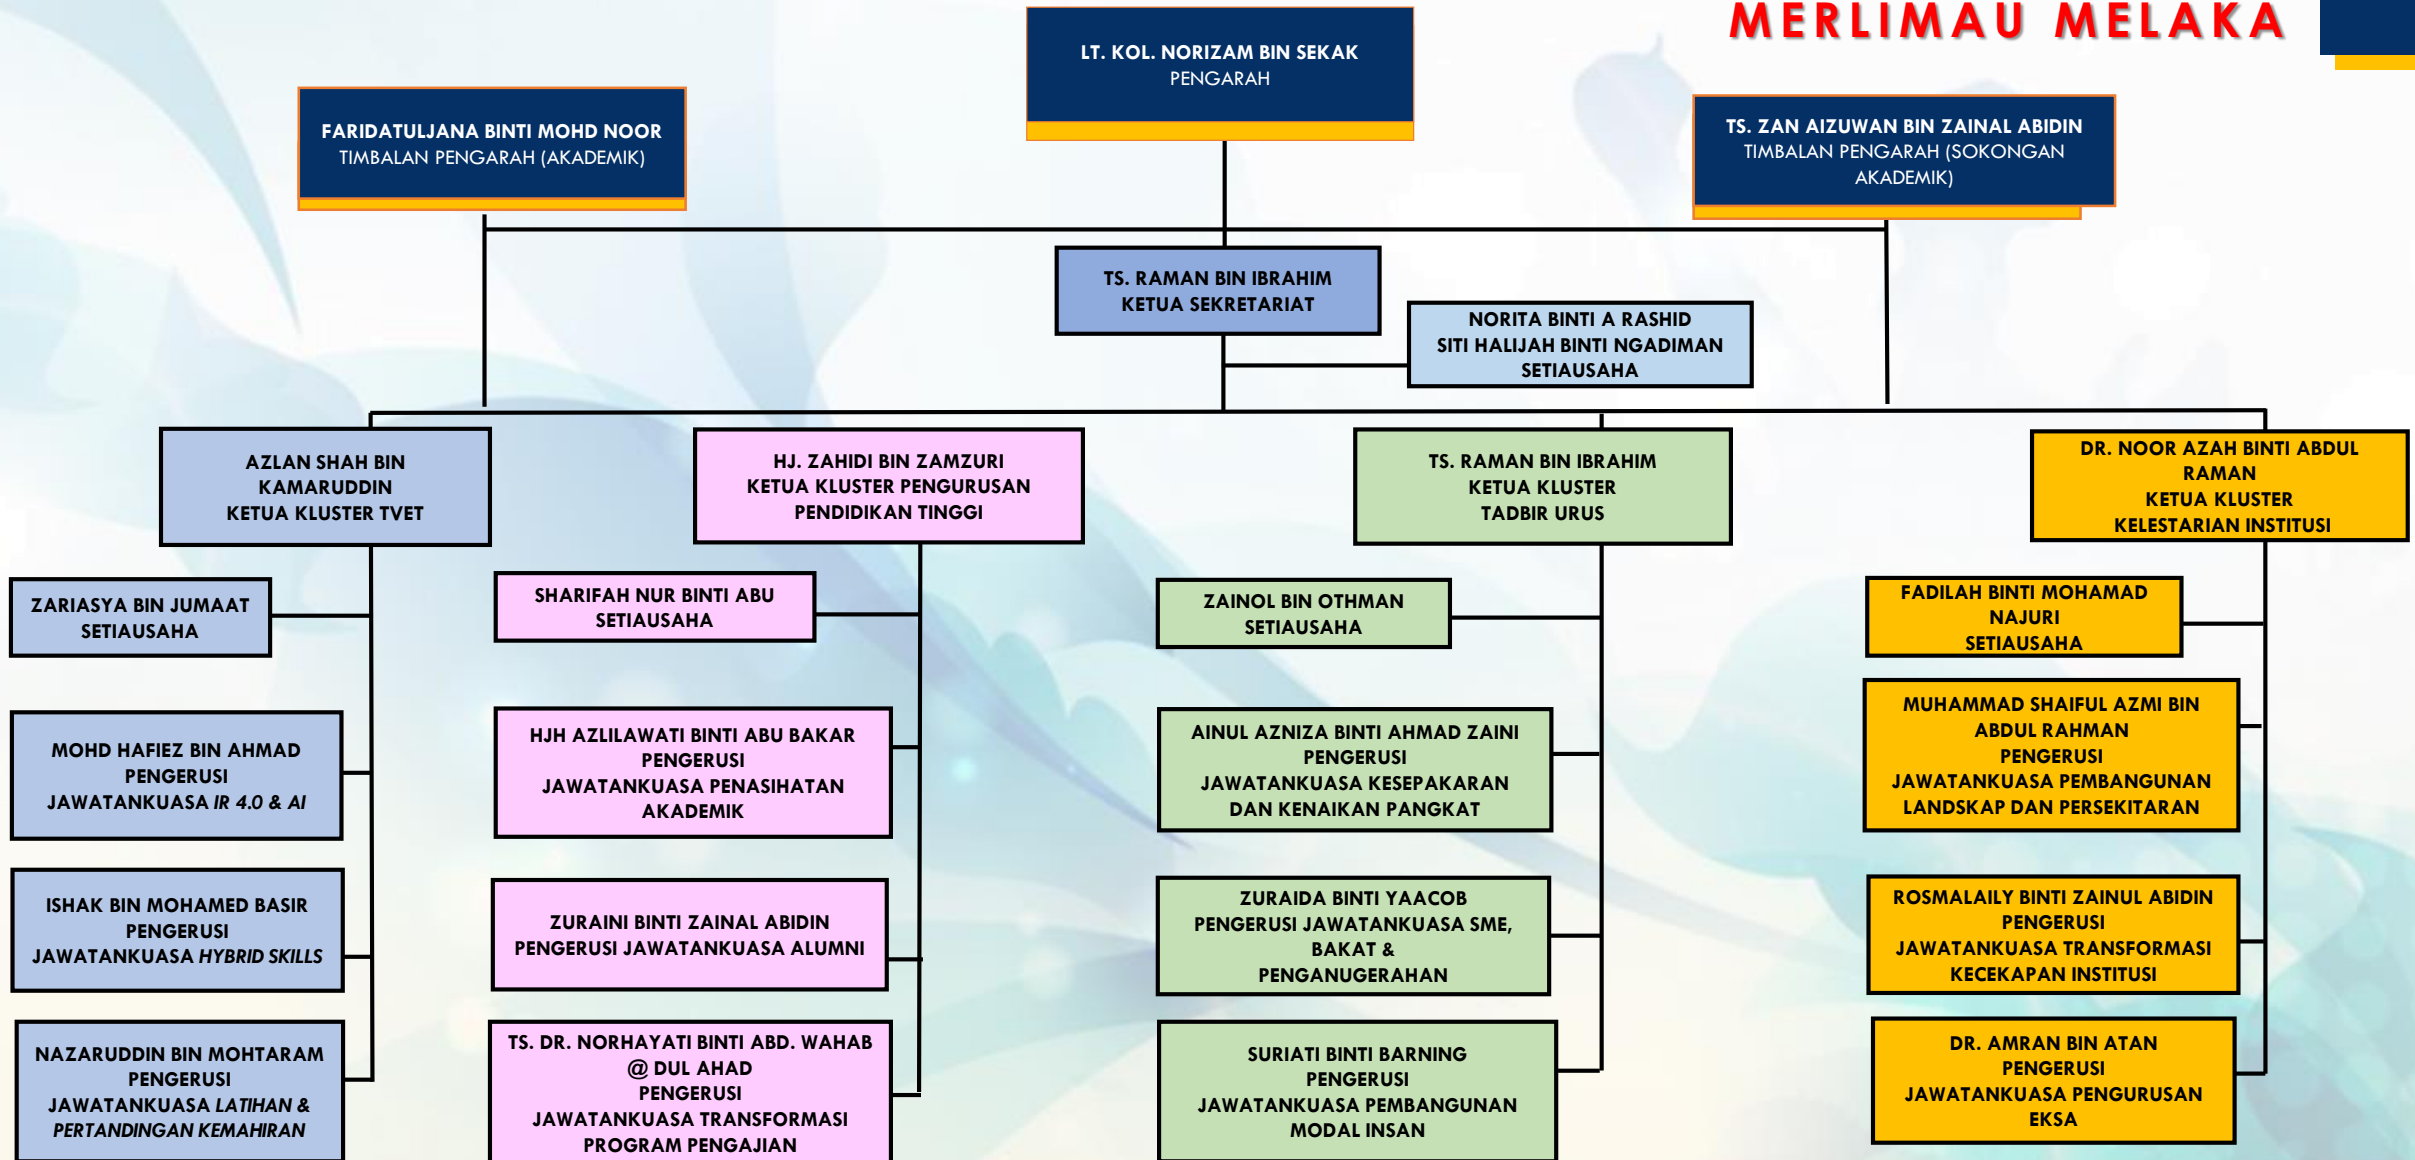

# CARTA ORGANISASI

## JKC POLITEKNIK MERLIMAU MELAKA

TARIKH KUATKUASA :  
1.2.2026